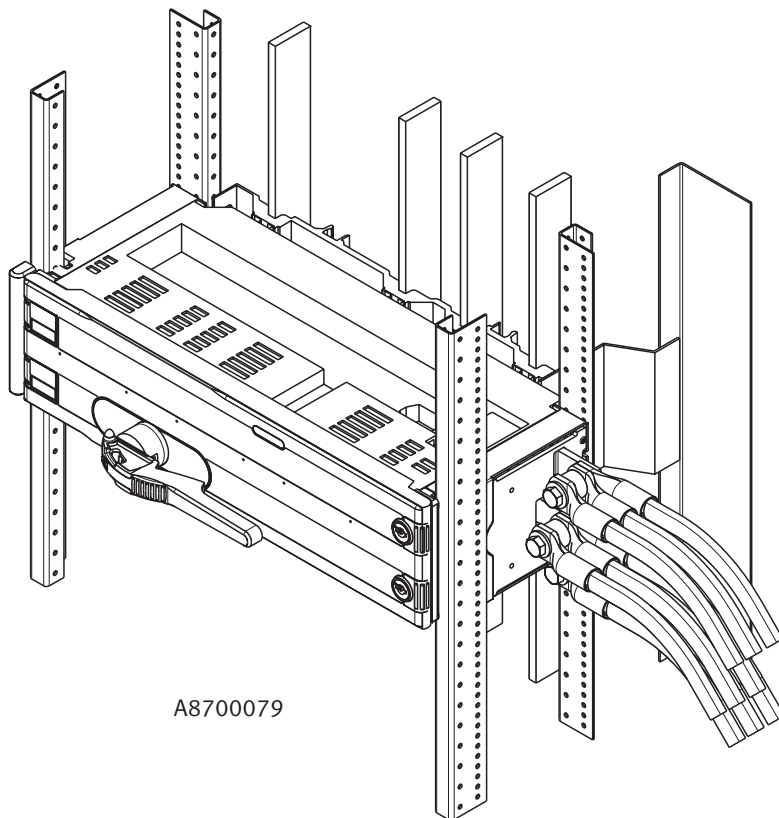

DE Betriebsanleitung

EN Operating manual

14852a

CE DE Nachrüstset für Anschluss 3 x 185mm²/ Phase für SASILplus

EN Retrofit kit for connection 3 x 185mm²/ Phase for SASILplus

A8700079

DE Warnung

- Gefährliche elektrische Spannung!
- Kann zu elektrischem Schlag und Verbrennungen führen.
- Vor Beginn der Arbeiten Anlage und Gerät spannungsfrei schalten.

EN Warning

- Hazardous voltage!
- Can cause electrical shock and burns.
- Disconnect power before proceeding with any work on this equipment.

DE Hinweis

Das in dieser Betriebsanleitung beschriebene Produkt darf nur von dafür ausgebildetem elektrotechnischem Fachpersonal installiert und bedient werden.
„Laien“ dürfen diese Produkte nicht installieren oder bedienen, weil sie die Tragweite von Handlungen nicht absehen können.

EN Advice

The product described in this operating manual may be installed only by electrotechnically qualified personnel.
“Laymen” must not install or operate because they cannot foresee the possible consequences of their actions.