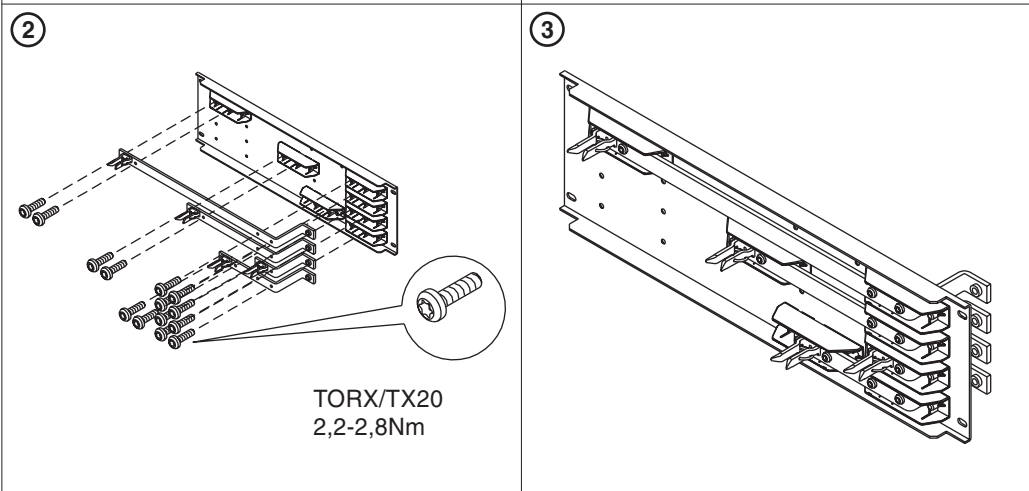

## Befestigung an Montageplatte / Fixing on mounting plate

• BSE / 125A(320A) / 1854 / FV

# Gebrauchsanleitung Installation Instructions

GA-A005

14612b

Bausätze Einspeisung

Voltage tap kit

- BSE / 125A / 1853 / FV
- BSE / 320A / 1853 / FV

- BSE / 125A / 1854 / FV
- BSE / 320A / 1854 / FV

ME95