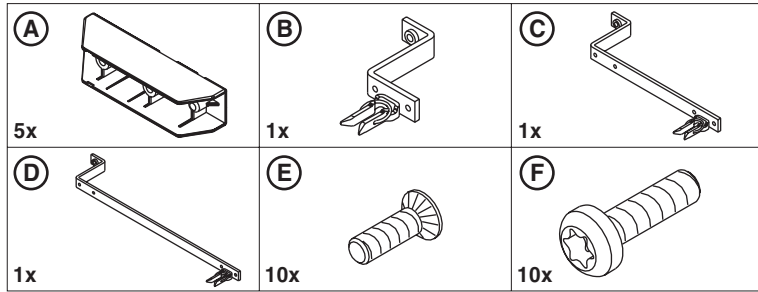

BSE / 320A / 1853 / FV