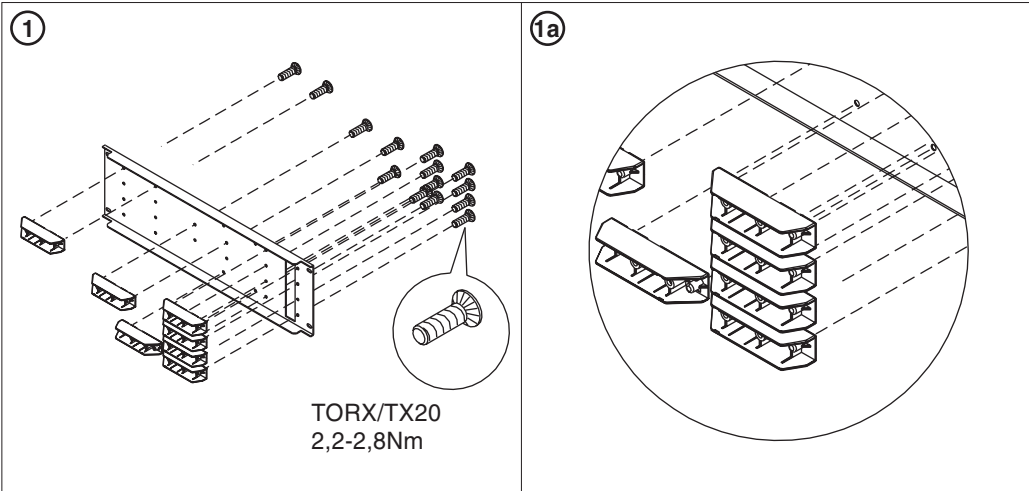

## Befestigung an Montageplatte / Fixing on mounting plate

• BSE / 125A(320A) / 1854 / FV

### Erlaubte Phasenfolge / Allowed sequence of phases

• BSE / 125A / 1854 / FV

# Gebrauchsanleitung Installation Instructions

GA-A005

14612b

Bausätze Einspeisung

Voltage tap kit

- BSE / 125A / 1853 / FV
- BSE / 320A / 1853 / FV

- BSE / 125A / 1854 / FV
- BSE / 320A / 1854 / FV

ME95