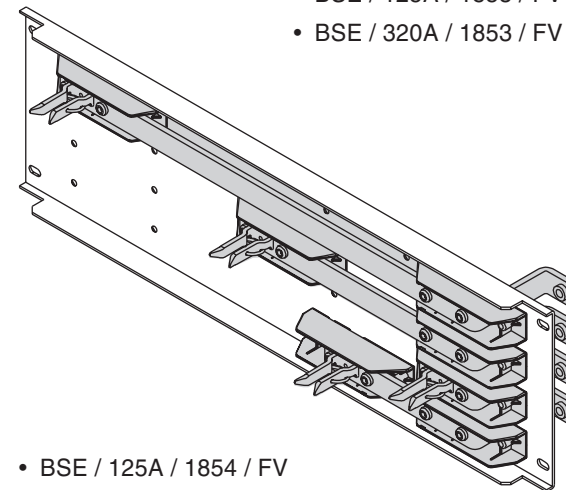

## Befestigung an Montageplatte / Fixing on mounting plate

• BSE / 125A(320A) / 1854 / FV

# Gebrauchsanleitung Installation Instructions

GA-A005

14612b

Bausätze Einspeisung

Voltage tap kit

- BSE / 125A / 1853 / FV
- BSE / 320A / 1853 / FV

- BSE / 125A / 1854 / FV
- BSE / 320A / 1854 / FV

ME95

**BSE / 125A / 1853 / FV**

**BSE / 320A / 1853 / FV**

**BSE / 125A / 1854 / FV**

**BSE / 320A / 1854 / FV**

**Befestigung an Montageplatte / Fixing on mounting plate**

• BSE / 125A(320A) / 1853 / FV