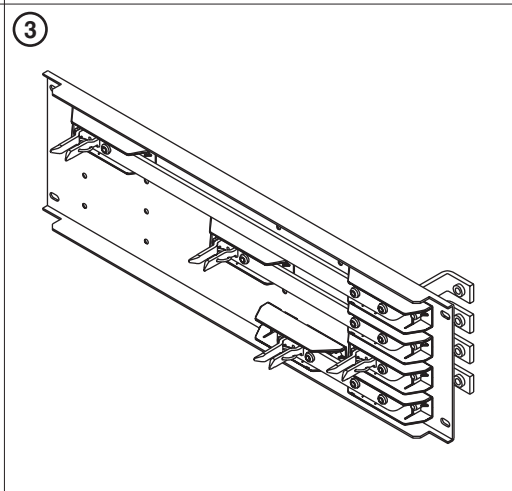

## Befestigung an Montageplatte / Fixing on mounting plate

• BSE / 125A(320A) / 1854 / FV

### Erlaubte Phasenfolge / Allowed sequence of phases

• BSE / 125A / 1854 / FV

# Gebrauchsanleitung Installation Instructions

GA-A005

14612b

Bausätze Einspeisung

Voltage tap kit

- BSE / 125A / 1853 / FV
- BSE / 320A / 1853 / FV

- BSE / 125A / 1854 / FV
- BSE / 320A / 1854 / FV

ME95