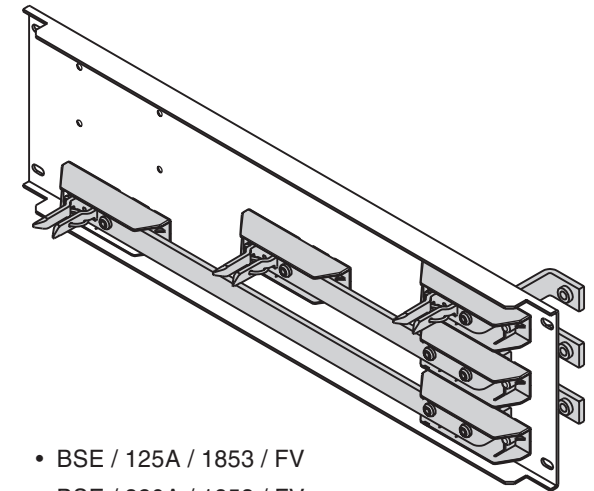

## Befestigung an Montageplatte / Fixing on mounting plate

• BSE / 125A(320A) / 1854 / FV

# Gebrauchsanleitung Installation Instructions

GA-A005

14612b

Bausätze Einspeisung

Voltage tap kit

- BSE / 125A / 1853 / FV
- BSE / 320A / 1853 / FV

- BSE / 125A / 1854 / FV
- BSE / 320A / 1854 / FV

ME95

**BSE / 125A / 1853 / FV**

**BSE / 320A / 1853 / FV**

**BSE / 125A / 1854 / FV**

**BSE / 320A / 1854 / FV**

**Befestigung an Montageplatte / Fixing on mounting plate**

• BSE / 125A(320A) / 1853 / FV