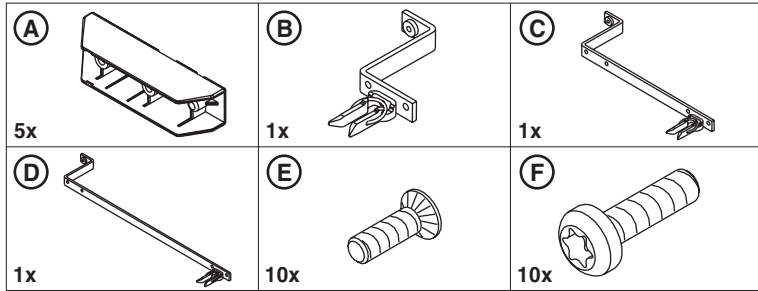

BSE / 125A / 1853 / FV