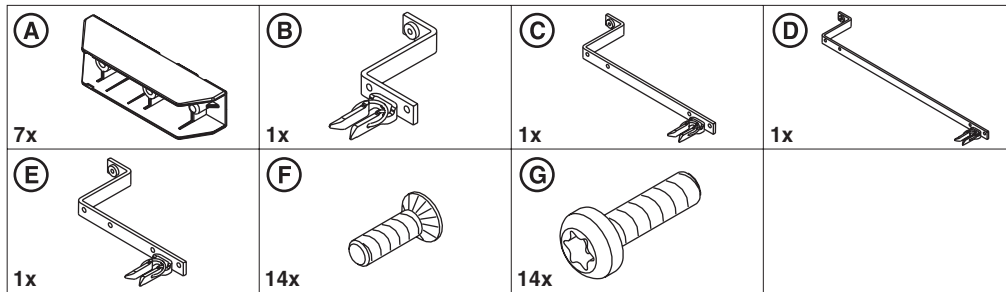

BSE / 125A / 1854 / FV