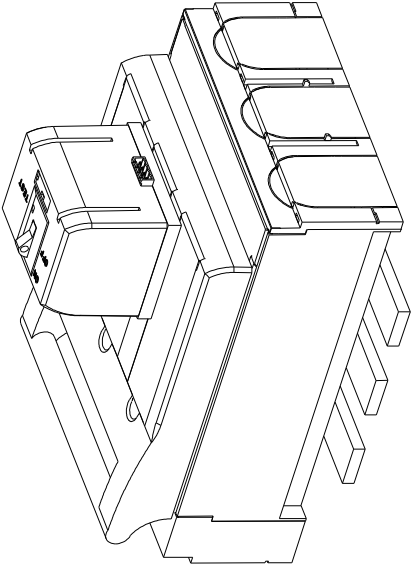

Typ	a	b	c	d	e	h1	h2	h3	k	m	n	o	p	q	r	s	t1	t2	u
KETO-1-3	184+1/-0	298	306	192	117	70	32	-	58	60	5-10	25	4	19	102	5	282	-	-
KETO-2-3	210+1/-0	298	306	209	135	90	32	70	66	60	5-10	25	4	19	102	10	277	289	5
KETO-3-3	250+1/-0	298	306	217	143	90	32	70	82	60	5-10	25	4	19	102	10	277	289	5

JEAN MÜLLER		KETO-123-3/60/AM		T0607 a	
Hersteller	JEAN MÜLLER	Produkt	KETO-123-3/60/AM	Rev.	1
Produkt	KETO-123-3/60/AM	Produkt	KETO-123-3/60/AM	Rev.	1
Produkt	KETO-123-3/60/AM	Produkt	KETO-123-3/60/AM	Rev.	1
Produkt	KETO-123-3/60/AM	Produkt	KETO-123-3/60/AM	Rev.	1
Produkt	KETO-123-3/60/AM	Produkt	KETO-123-3/60/AM	Rev.	1