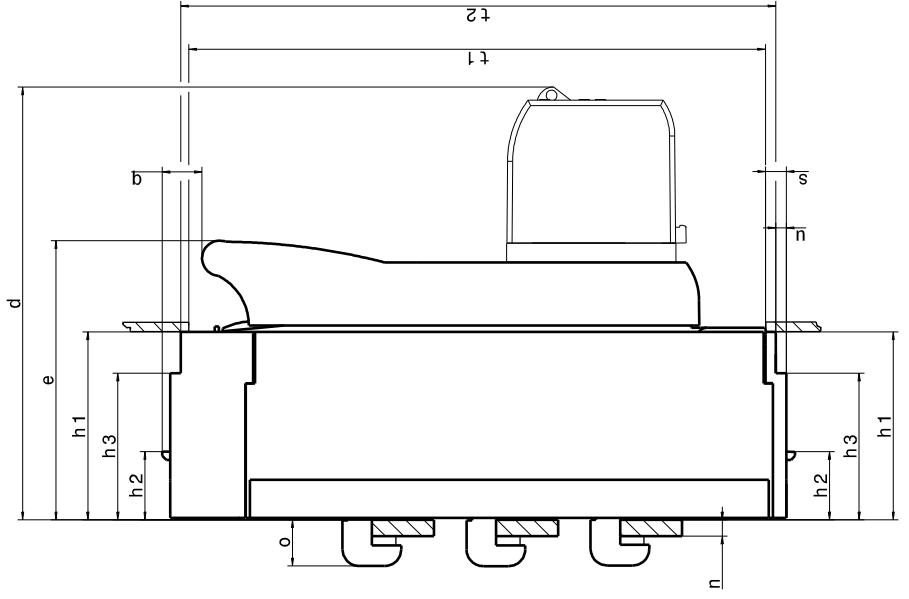

Typ	a	b	c	d	e	h1	h2	h3	k	m	n	o	p	q	r	s	t1	t2	u
KETO-1-3	184+1/-0	298	306	192	117	70	32	-	58	60	5-10	25	4	19	102	5	282	-	-
KETO-2-3	210+1/-0	298	306	209	135	90	32	70	66	60	5-10	25	4	19	102	10	277	289	5
KETO-3-3	250+1/-0	298	306	217	143	90	32	70	82	60	5-10	25	4	19	102	10	277	289	5

JEAN MÜLLER		KETO-123-3/60/AM		T0607 a	
Hersteller	JEAN MÜLLER	Produkt	KETO-123-3/60/AM	Rev.	1
Produkt	KETO-123-3/60/AM	Produkt	KETO-123-3/60/AM	Rev.	1
Produkt	KETO-123-3/60/AM	Produkt	KETO-123-3/60/AM	Rev.	1
Produkt	KETO-123-3/60/AM	Produkt	KETO-123-3/60/AM	Rev.	1
Produkt	KETO-123-3/60/AM	Produkt	KETO-123-3/60/AM	Rev.	1