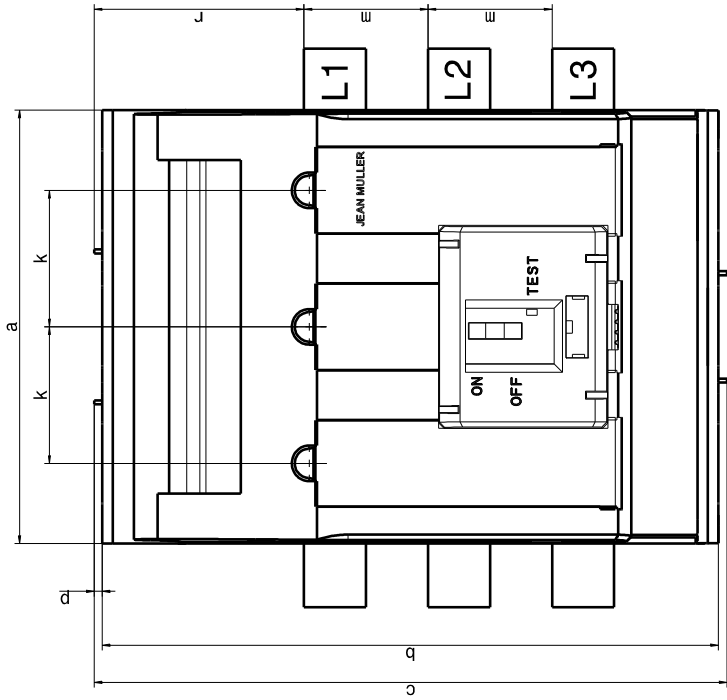

Typ	a	b	c	d	e	h1	h2	h3	k	m	n	o	p	q	r	s	t1	t2	u
KETO-1-3	184+1/-0	298	306	192	117	70	32	-	58	60	5-10	25	4	19	102	5	282	-	-
KETO-2-3	210+1/-0	298	306	209	135	90	32	70	66	60	5-10	25	4	19	102	10	277	289	5
KETO-3-3	250+1/-0	298	306	217	143	90	32	70	82	60	5-10	25	4	19	102	10	277	289	5

JEAN MÜLLER		KETO-123-3/60/AM		T0607 a	
Hersteller	JEAN MÜLLER	Produkt	KETO-123-3/60/AM	Rev.	1
Produkt	KETO-123-3/60/AM	Produkt	KETO-123-3/60/AM	Rev.	1
Produkt	KETO-123-3/60/AM	Produkt	KETO-123-3/60/AM	Rev.	1
Produkt	KETO-123-3/60/AM	Produkt	KETO-123-3/60/AM	Rev.	1
Produkt	KETO-123-3/60/AM	Produkt	KETO-123-3/60/AM	Rev.	1