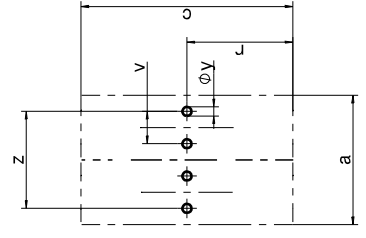

Typ	a	b	c	e	f	g	h1	h2	h3	i	l	p	q	r	s	t1	t2	u
KETO-00-2	100	195	204	84	120	42	45	7	-	16,5	Ø9	4,5	12	102	5	187	-	-
KETO-1-2	138	298	306	117	185	46	70	32	-	25	Ø10,5	4	19	138	5	282	-	-
KETO-3-2	182	298	306	143	205	36	90	32	70	26	Ø14	4	19	138	10	277	289	5

KETO-1 bzw. 3-2

KETO-00-2

Befestigungsmaße in mm:

Typ	a	c	r	v	w	y	z
KETO-00-2	100	204	102	25	-	7	75
KETO-1-2	138	306	138	30	25	10,5	99
KETO-3-2	182	306	138	30	25	10,5	121

KETO-1 bzw. 3-2

KETO-00-2

Produktname	KETO-00-2	Produktcode	000-001
Produktname	KETO-1-2	Produktcode	000-002
Produktname	KETO-3-2	Produktcode	000-003

JEAN MÜLLER

Produktname: KETO-0013-2
Produktcode: T0637_L a
Produktname: Zweipol. KETO-Trenner-Wandmontage
Produktcode: -
Produktname: -
Produktcode: -
Produktname: -
Produktcode: -

Produktname: KETO-0013-2
Produktcode: T0637_L a
Produktname: Zweipol. KETO-Trenner-Wandmontage
Produktcode: -
Produktname: -
Produktcode: -
Produktname: -
Produktcode: -