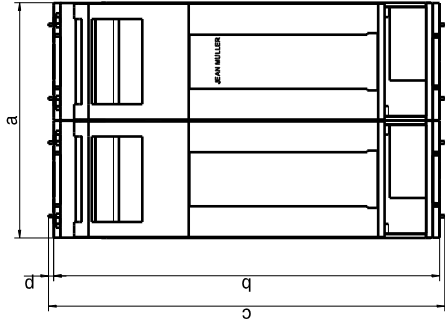

Typ	a	b	c	e	f	g	h1	h2	h3	i	l	p	q	r	s	t1	t2	u
KETO-00-2	100	195	204	84	120	42	45	7	-	16,5	Ø9	4,5	12	102	5	187	-	-
KETO-1-2	138	298	306	117	185	46	70	32	-	25	Ø10,5	4	19	138	5	282	-	-
KETO-3-2	182	298	306	143	205	36	90	32	70	26	Ø14	4	19	138	10	277	289	5

KETO-1 bzw. 3-2

KETO-00-2

Befestigungsmaße in mm:

Typ	a	c	r	v	w	y	z
KETO-00-2	100	204	102	25	-	7	75
KETO-1-2	138	306	138	30	25	10,5	99
KETO-3-2	182	306	138	30	25	10,5	121

KETO-1 bzw. 3-2

KETO-00-2

Produktname	KETO-00-2	Produktcode	000-001
Produktname	KETO-1-2	Produktcode	000-002
Produktname	KETO-3-2	Produktcode	000-003

JEAN MÜLLER

Produktname: KETO-0013-2
Produktcode: T0637_L a
Produktname: Zweipol. KETO-Trenner-Wandmontage
Produktcode: -
Produktname: -
Produktcode: -
Produktname: -
Produktcode: -

Produktname: KETO-0013-2
Produktcode: T0637_L a
Produktname: Zweipol. KETO-Trenner-Wandmontage
Produktcode: -
Produktname: -
Produktcode: -
Produktname: -
Produktcode: -