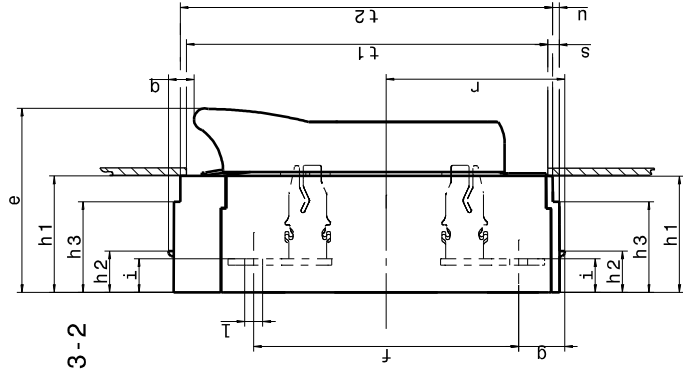

Typ	a	b	c	e	f	g	h1	h2	h3	i	l	p	q	r	s	t1	t2	u
KETO-00-2	100	195	204	84	120	42	45	7	-	16,5	Ø9	4,5	12	102	5	187	-	-
KETO-1-2	138	298	306	117	185	46	70	32	-	25	Ø10,5	4	19	138	5	282	-	-
KETO-3-2	182	298	306	143	205	36	90	32	70	26	Ø14	4	19	138	10	277	289	5

KETO-1 bzw. 3-2

KETO-00-2

Befestigungsmaße in mm:

Typ	a	c	r	v	w	y	z
KETO-00-2	100	204	102	25	-	7	75
KETO-1-2	138	306	138	30	25	10,5	99
KETO-3-2	182	306	138	30	25	10,5	121

KETO-1 bzw. 3-2

KETO-00-2

Produktname	KETO-00-2	Produktcode	000-001
Produktname	KETO-1-2	Produktcode	000-002
Produktname	KETO-3-2	Produktcode	000-003

JEAN MÜLLER

Produktname: KETO-0013-2
Produktcode: T0637_L a
Produktname: Zweipol. KETO-Trenner-Wandmontage
Produktcode: -
Produktname: -
Produktcode: -
Produktname: -
Produktcode: -

Produktname: KETO-0013-2
Produktcode: T0637_L a
Produktname: Zweipol. KETO-Trenner-Wandmontage
Produktcode: -
Produktname: -
Produktcode: -
Produktname: -
Produktcode: -