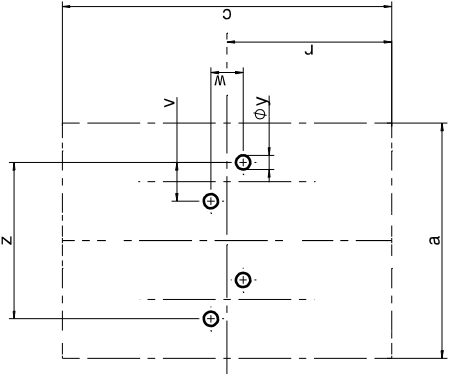

Typ	a	b	c	e	f	g	h1	h2	h3	i	l	p	q	r	s	t1	t2	u
KETO-00-2	100	195	204	84	120	42	45	7	-	16,5	Ø9	4,5	12	102	5	187	-	-
KETO-1-2	138	298	306	117	185	46	70	32	-	25	Ø10,5	4	19	138	5	282	-	-
KETO-3-2	182	298	306	143	205	36	90	32	70	26	Ø14	4	19	138	10	277	289	5

KETO-1 bzw. 3-2

KETO-00-2

Befestigungsmaße in mm:

Typ	a	c	r	v	w	y	z
KETO-00-2	100	204	102	25	-	7	75
KETO-1-2	138	306	138	30	25	10,5	99
KETO-3-2	182	306	138	30	25	10,5	121

KETO-1 bzw. 3-2

KETO-00-2

Produktname	KETO-00-2	Produktcode	000-001
Produktname	KETO-1-2	Produktcode	000-002
Produktname	KETO-3-2	Produktcode	000-003

JEAN MÜLLER

Produktname: KETO-0013-2
Produktcode: T0637_L a
Produktname: Zweipol. KETO-Trenner-Wandmontage
Produktcode: -
Produktname: -
Produktcode: -
Produktname: -
Produktcode: -

Produktname: KETO-0013-2
Produktcode: T0637_L a
Produktname: Zweipol. KETO-Trenner-Wandmontage
Produktcode: -
Produktname: -
Produktcode: -
Produktname: -
Produktcode: -