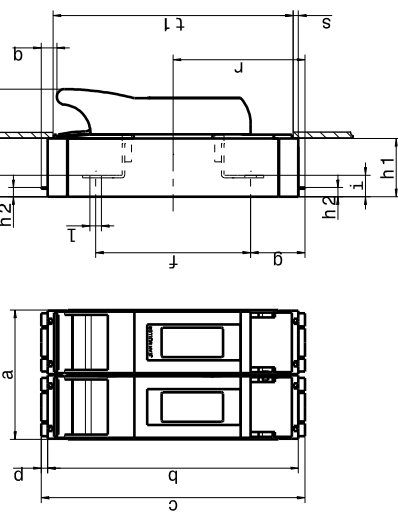

Typ	a	b	c	e	f	g	h1	h2	h3	i	l	p	q	r	s	t1	t2	u
KETO-00-2	100	195	204	84	120	42	45	7	-	16,5	Ø9	4,5	12	102	5	187	-	-
KETO-1-2	138	298	306	117	185	46	70	32	-	25	Ø10,5	4	19	138	5	282	-	-
KETO-3-2	182	298	306	143	205	36	90	32	70	26	Ø14	4	19	138	10	277	289	5

KETO-1 bzw. 3-2

KETO-00-2

Befestigungsmaße in mm:

Typ	a	c	r	v	w	y	z
KETO-00-2	100	204	102	25	-	7	75
KETO-1-2	138	306	138	30	25	10,5	99
KETO-3-2	182	306	138	30	25	10,5	121

KETO-1 bzw. 3-2

KETO-00-2

Produktname	KETO-00-2	Produktcode	000-001
Produktname	KETO-1-2	Produktcode	000-002
Produktname	KETO-3-2	Produktcode	000-003

JEAN MÜLLER

Produktname: KETO-0013-2
Produktcode: T0637_L a
Produktname: Zweipol. KETO-Trenner-Wandmontage
Produktcode: -
Produktname: -
Produktcode: -
Produktname: -
Produktcode: -

Produktname: KETO-0013-2
Produktcode: T0637_L a
Produktname: Zweipol. KETO-Trenner-Wandmontage
Produktcode: -
Produktname: -
Produktcode: -
Produktname: -
Produktcode: -