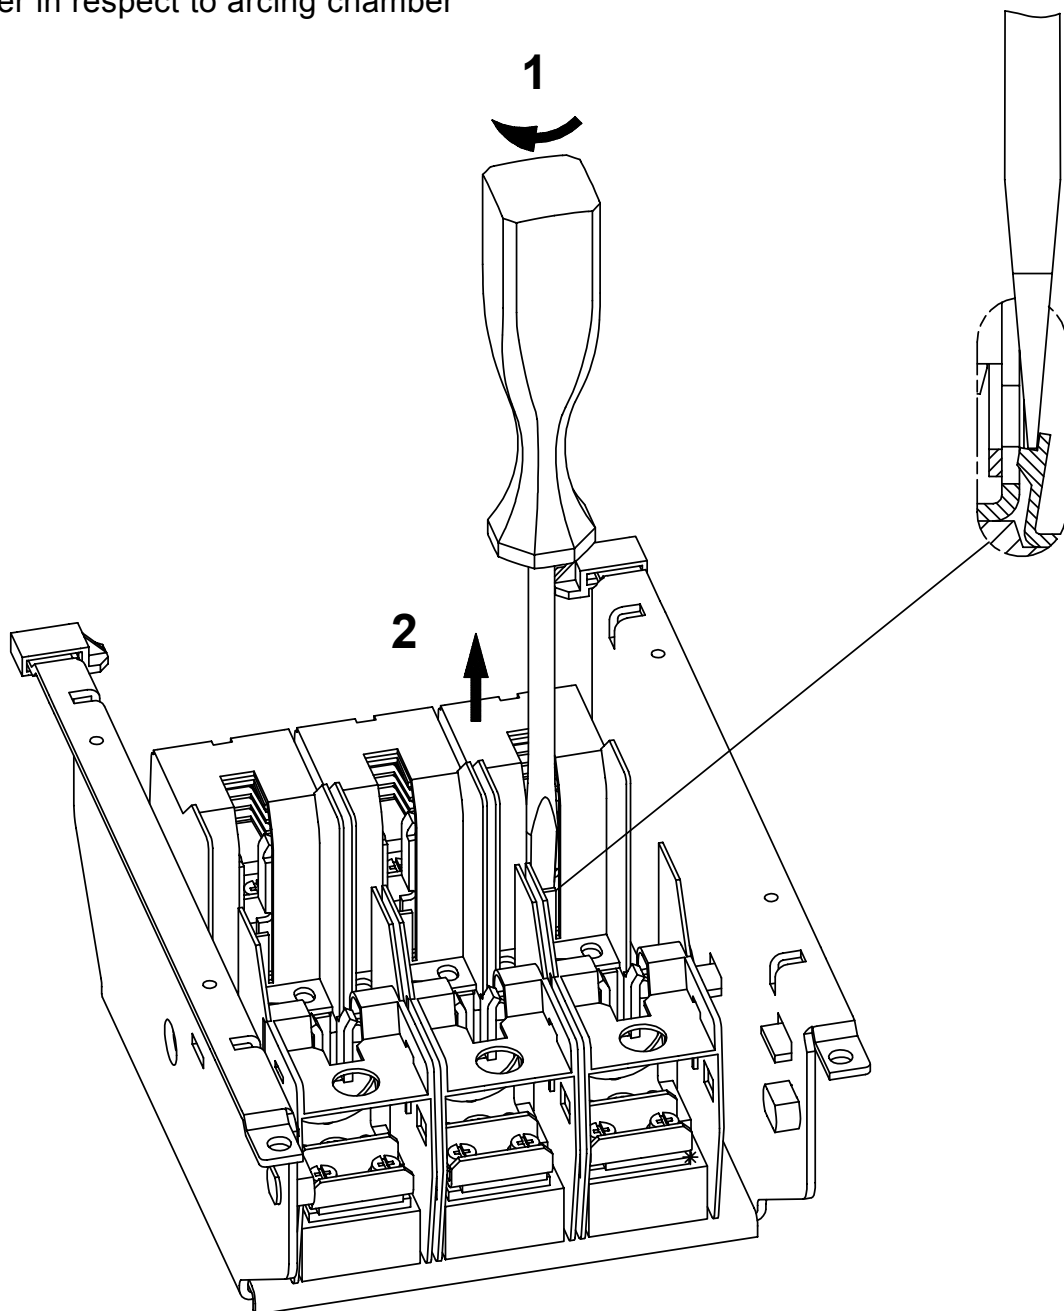

Gebrauchsanleitung Installation Instructions

GA-T010

NH-Sicherungs-Lasttrenner LTL00E-3 LV HRC fuse switch disconnecter LTL00E-3

Demontage

Abdeckhaube bzw. Löschkammer

Disassembly

Cover in respect to arcing chamber