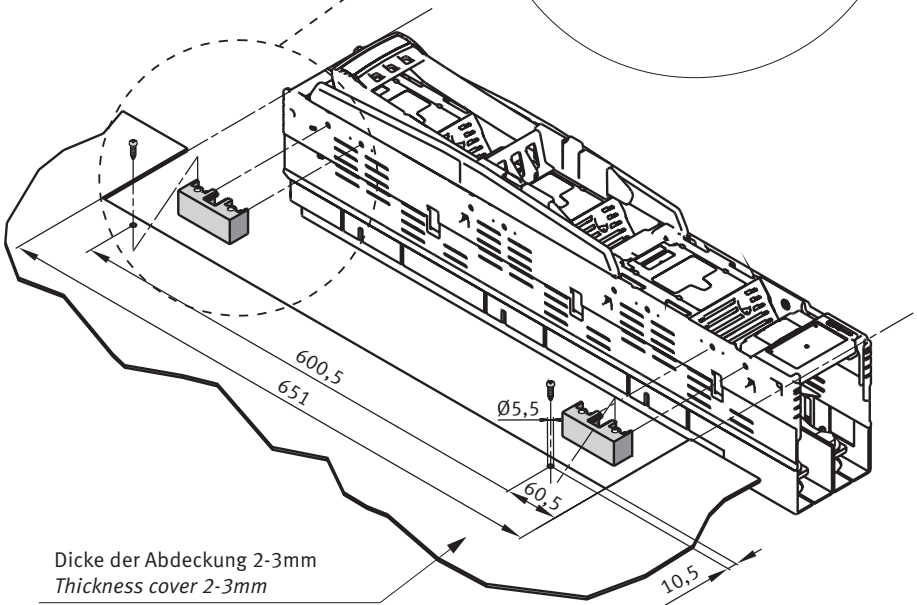

Betriebsanleitung

Installation Instructions

13237c

Abdeckungshalter AH-SL für NH-Sicherungslastschaltleiste Größe 00-3

Cover holder AH-SL for NH strip type fuse-switch-disconnector sizes 00-3

„Befestigung mittels Schraubverbindung“
„Fastening by means of screwed contact“

„Befestigung mittels Schnellverschluss“
„Fastening by means of power rapid lock“