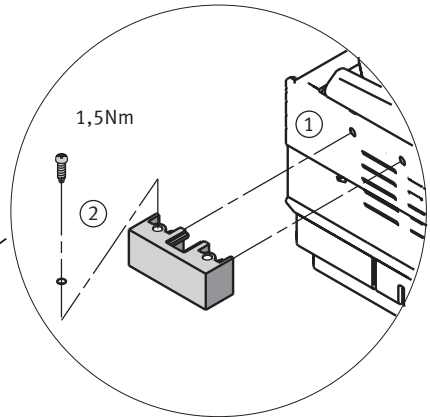

Betriebsanleitung

Installation Instructions

13237c

Abdeckungshalter AH-SL für NH-Sicherungslastschaltleiste Größe 00-3

Cover holder AH-SL for NH strip type fuse-switch-disconnector sizes 00-3

„Befestigung mittels Schraubverbindung“
„Fastening by means of screwed contact“

„Befestigung mittels Schnellverschluss“
„Fastening by means of power rapid lock“