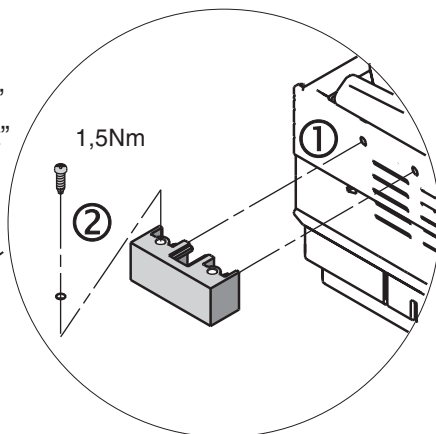

Gebrauchsanleitung

Installation Instructions

GA-L016

13237b

CE Abdeckungshalter AH-SL für
NH-Sicherungslastschaltleiste Gr. 1-3
Cover holder AH-SL for LV HRC strip type
fuse-switch-disconnector Sizes 1-3

“Befestigung mittels Schraubverbindung”
“Fastening by means of screwed contact”

**Abdeckungshalter AH-SL/S für
NH-Sicherungslastschaltleiste Gr. 1-3**
**Cover holder AH-SL/S for LV HRC strip type
fuse-switch-disconnector Sizes 1-3**

“Befestigung mittels Schnellverschluss”

“Fastening by means of power rapid lock”