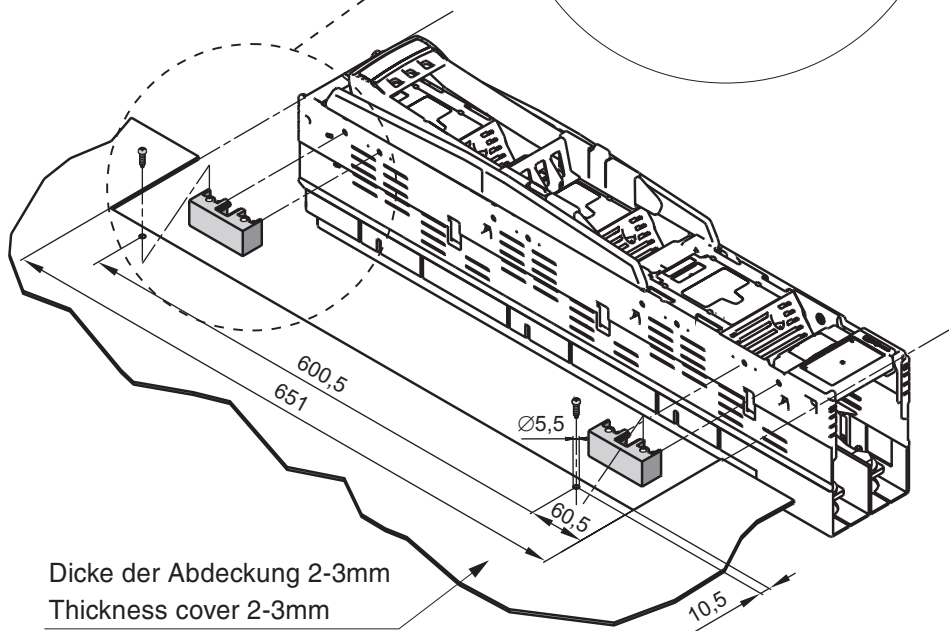

Gebrauchsanleitung

Installation Instructions

GA-L016

13237b

CE Abdeckungshalter AH-SL für
NH-Sicherungslastschaltleiste Gr. 1-3
Cover holder AH-SL for LV HRC strip type
fuse-switch-disconnector Sizes 1-3

“Befestigung mittels Schraubverbindung”
“Fastening by means of screwed contact”

**Abdeckungshalter AH-SL/S für
NH-Sicherungslastschaltleiste Gr. 1-3**
**Cover holder AH-SL/S for LV HRC strip type
fuse-switch-disconnector Sizes 1-3**

“Befestigung mittels Schnellverschluss”

“Fastening by means of power rapid lock”