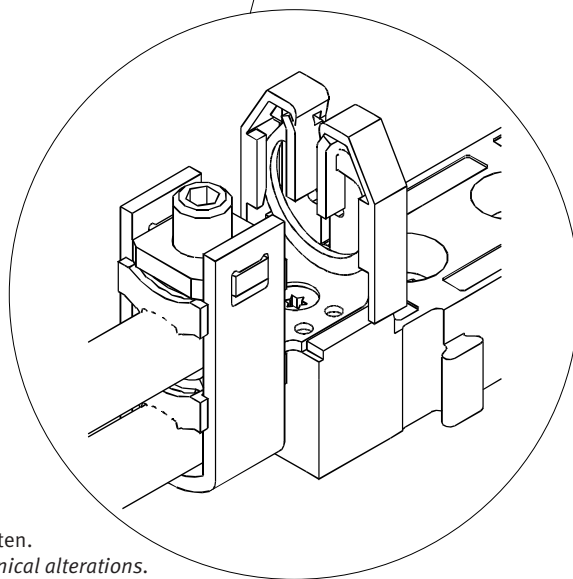

Betriebsanleitung Operating Instructions

13944a

Umbausatz Doppelseinführung für KH00 Baureihe H57 **Conversion kit double cable gland for KH 00 series H57** **Artikel-Nr./Article-No. H8500079**

Eine der demontierten KU-Klemme für den zweiten PEN-Anschluss verwenden.
Use one the dismantled KU00 terminals for grounding of the second incoming cable.