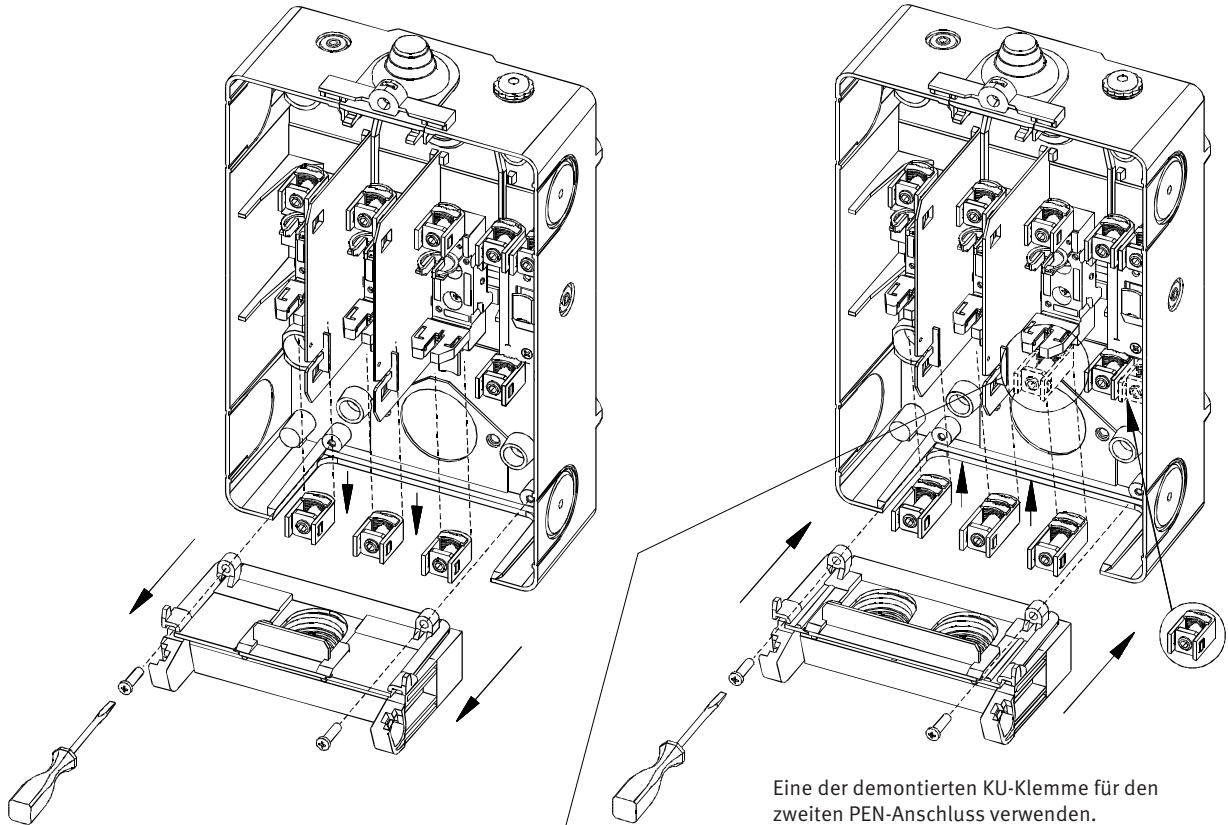

Betriebsanleitung Operating Instructions

13944a

Umbausatz Doppelseinführung für KH00 Baureihe H57 **Conversion kit double cable gland for KH 00 series H57** **Artikel-Nr./Article-No. H8500079**

Eine der demontierten KU-Klemme für den zweiten PEN-Anschluss verwenden.
Use one the dismantled KU00 terminals for grounding of the second incoming cable.