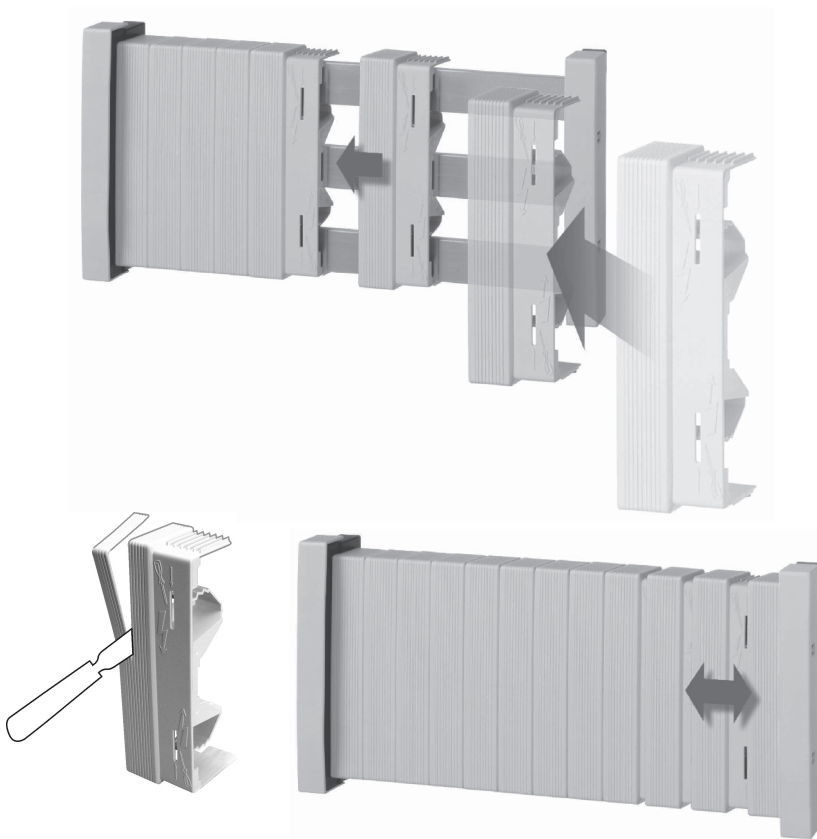

Gebrauchsanleitung Installation Instructions

GA-G004

14518b

CE Sammelschienenabdeckung
für 60mm
Sammelschienensysteme
3- und 4polig

Busbar cover
for 60mm busbar systeme
3- and 4-pole

Vor Beginn der Arbeiten Gerät
spannungsfrei schalten.
Inbetriebsetzung und Wartung
nur durch Fachpersonal.
To prevent electrical shock
disconnect from power source
before installing or servicing.
Work and maintenance by
skilled staff only.

Technische Änderungen vorbehalten!
Subject to technical alterations!

Abmessungen / Dimensions

Sammelschienenbreite
Busbar width

Sammelschienenstärke
Busbar thickness

20mm und/and 30mm

5mm und/and 10mm