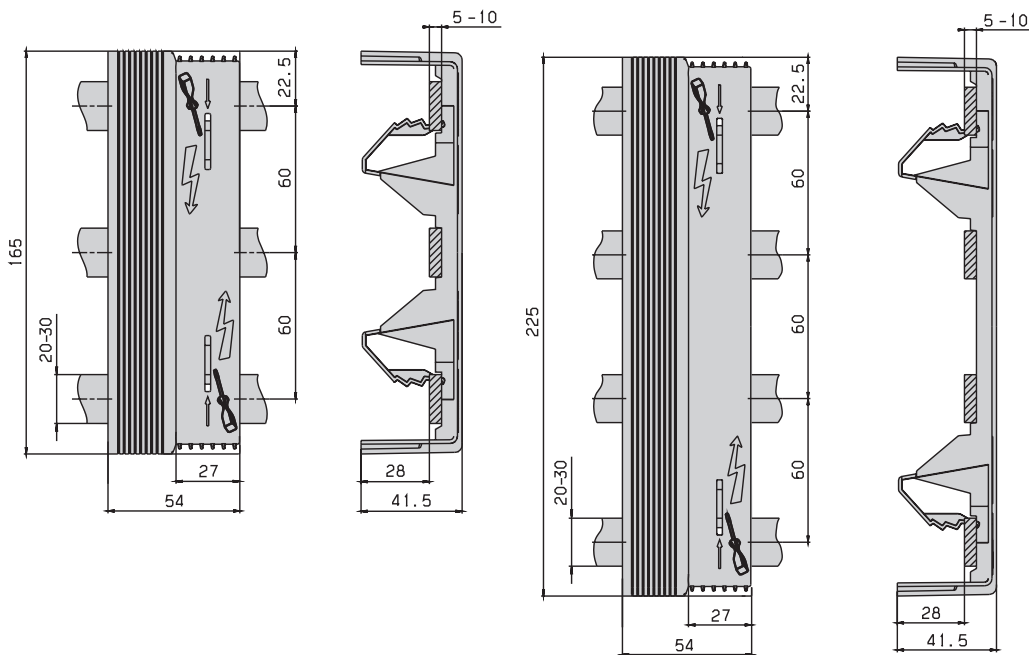

Gebrauchsanleitung Installation Instructions

GA-G004

14518b

CE Sammelschienenabdeckung
für 60mm
Sammelschienensysteme
3- und 4polig

Busbar cover
for 60mm busbar systeme
3- and 4-pole

Vor Beginn der Arbeiten Gerät
spannungsfrei schalten.
Inbetriebsetzung und Wartung
nur durch Fachpersonal.
To prevent electrical shock
disconnect from power source
before installing or servicing.
Work and maintenance by
skilled staff only.

Technische Änderungen vorbehalten!
Subject to technical alterations!

Abmessungen / Dimensions

Sammelschienenbreite
Busbar width

Sammelschienenstärke
Busbar thickness

20mm und/and 30mm

5mm und/and 10mm