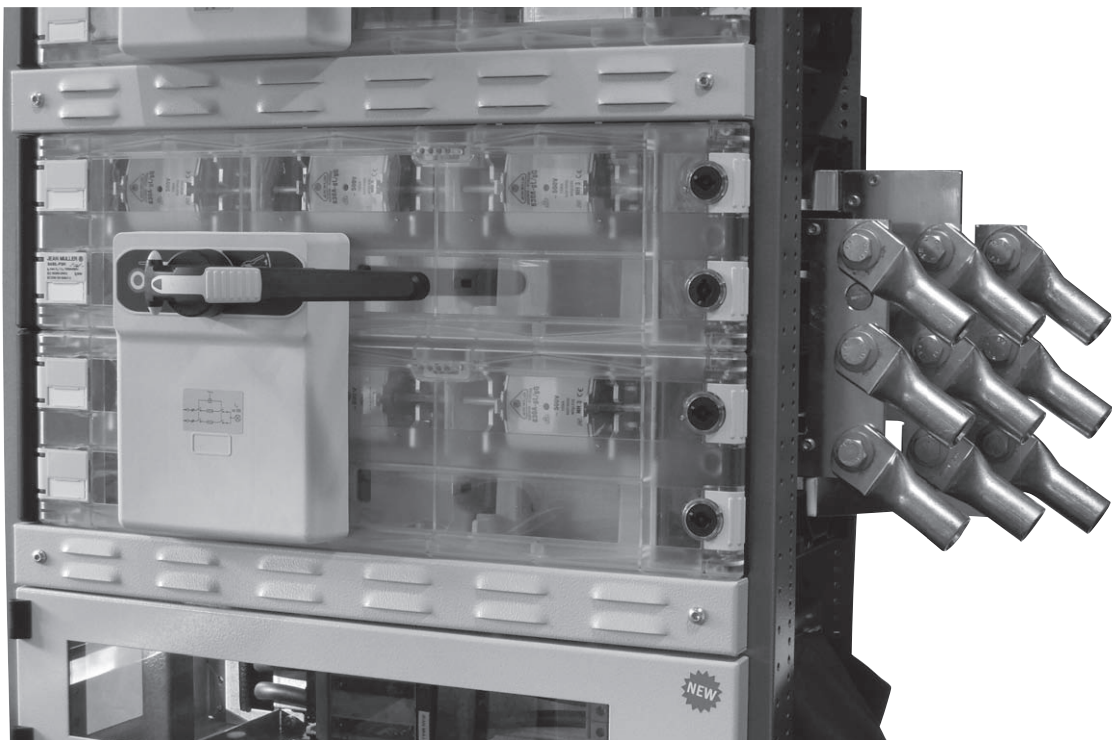

## Betriebsanleitung Operating Instructions

14790

- CE** **Bausatz Anschlussbrücken für Doppelleiste  
SASILplus 3-1000A zum Anschluss von einem Verbraucher  
Artikel-Nr. A8700077**
- Bridges connecting kit for double strip  
SASILplus 3-1000A for connection of one consumer  
Article-No. A8700077***

	<b>Warnung</b>	<b>Warning</b>
	Gefährliche elektrische Spannung! Kann zu elektrischem Schlag und Verbrennungen führen. Vor Beginn der Arbeiten Anlage und Gerät spannungsfrei schalten.	Hazardous voltage can cause electrical shock and burns. Disconnect power before proceeding with any work on this equipment.