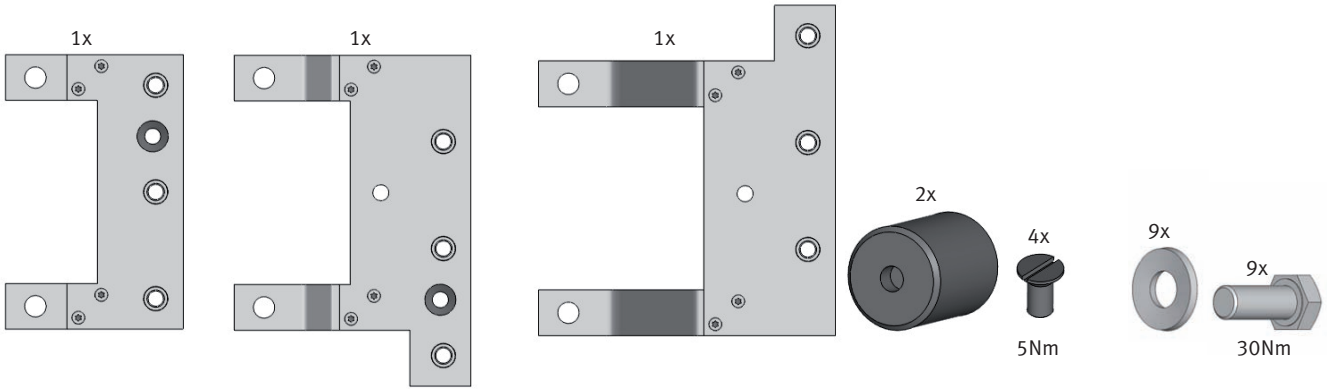

Lieferumfang/Scope of delivery