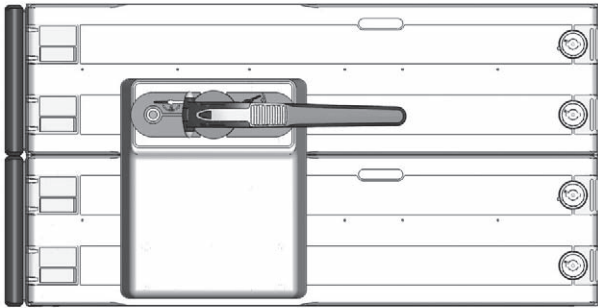

Lieferumfang/Scope of delivery

1

2

3

4

5

6